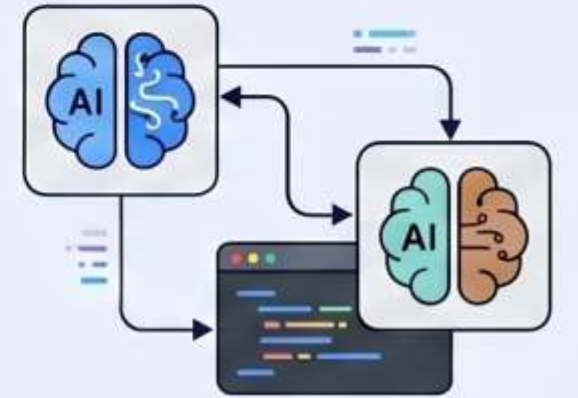

AI 기반 맞춤형 약속 및 글로벌 협업 플랫폼: 'Promise'

실시간 다국어 통역과 위치 공유를 제공하는 다목적 플랫폼,
구글의 Anti-gravity와 AI 기술로 모임에서 글로벌 협업까지 확장됩니다.

'스마트한 모임 및 협업 기능'

데이터 기반의 개인화 대시보드

참석 횟수, 창산 금액, 개인 승률 등
활동 통계를 한눈에 확인합니다.

글로벌 위치 공유 및 캘린더 연동

참여자 접속 위치 공유와 구글 캘린더
자동 등록으로 협업 효율을 높입니다.

9개국 실시간 음성 및 텍스트 통역

한국어로 말하면 설정된 외국어(프랑스어 등)
로 즉각 변환되며 전달됩니다.

파이어베이스 기반 인프라 완벽 연동

Firebase를 통해 로그인, 데이터베이스,
스토리지 시스템을 통합 관리합니다.

'Vibe Coding 기반 기술 스택'

AI 중심의 개발 환경

구글 IDX의 Gemini 3.2와 Claude
코드를 집목하여 구축되었습니다.

Netlify를 통한 신속한 배포

Netlify를 활용하여 웹 애플리케이션을
안정적으로 호스팅하고 배포합니다.

언어의 장벽을 넘어 실시간으로 연결되는 기적

한국 방문 외국인을 위한 완벽 소통 스마트 비서 앱, 'Promise'

#바이브코딩

#Promise웹앱

#다국어실시간번역

#위치공유앱